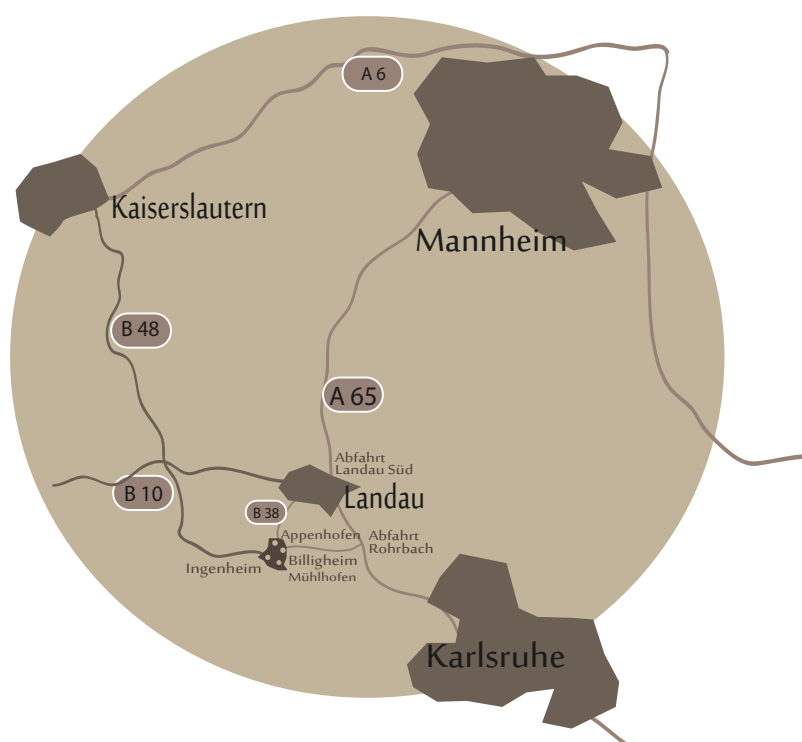

## WEINGUT LEONHARDT GBR

D- 76831 Billigheim-Ingheim  
Ortsteil Appenhofen  
Mühlstraße 9  
Telefon: 06349/5223  
Fax: 06349/939843  
e-Mail : Info@Weingut-Leonhardt.de

www.Weingut-Leonhardt.de